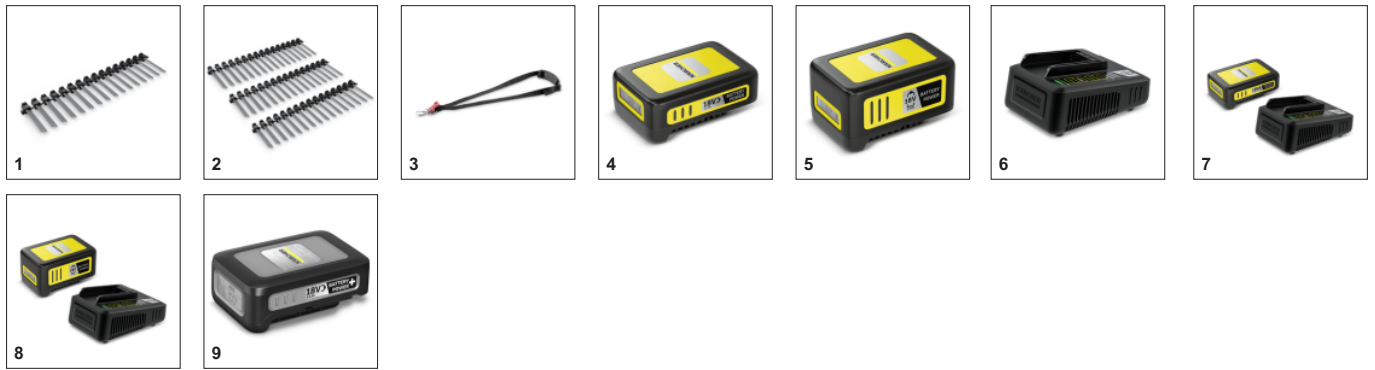

ПРИНАДЛЕЖНОСТИ WRE 18-55

1.445-244.0

		№ для заказа	Описание	
УДАЛИТЕЛЬ СОРНЯКОВ				
Щеточный ремень для WRE 18-55	1	2.445-243.0	Запасной нейлоновый щеточный ремень подходит к предлагаемым Kärcher эргономичным удалителям сорняков WRE 18-55 и WRE 4 Battery.	☒
Щетинная вставка WRE 18-55 3-er Pack	2	2.445-244.0		☐
ACCESSORIES GARDEN TOOLS GENERAL				
Плечевой ремень	3	2.445-242.0	Удобное решение для продолжительной работы без переутомления: эргономичный плечевой ремень, совместимый со многими аккумуляторными садовыми инструментами Kärcher.	☐
АККУМУЛЯТОРЫ				
Аккумулятор Battery Power 18 / 2,5	4	2.445-034.0	Сменный аккумулятор Kärcher Battery Power 18 В / 2,5 Ач с ЖК-дисплеем для отображения состояния заряда на основе инновационной технологии Real Time. Подходит ко всем аппаратам Kärcher на аккумуляторной платформе 18 В.	☐
Аккумулятор Battery Power 18 / 5,0	5	2.445-035.0	Сменный аккумулятор Kärcher Battery Power 18 В / 5,0 Ач с ЖК-дисплеем для отображения состояния заряда на основе инновационной технологии Real Time. Подходит ко всем аппаратам Kärcher на аккумуляторной платформе 18 В.	☐
ЗАРЯДНЫЕ УСТРОЙСТВА				
Быстрое зарядное устройство 18 В	6	2.445-032.0	Быстрозарядное устройство лишь за 44 минуты заряжает сменный аккумулятор Kärcher Battery Power 18 В / 2,5 Ач до уровня 80 %. Оно совместимо со всеми 18-вольтными аккумуляторами Kärcher.	☐
СТАРТОВЫЙ КОМПЛЕКТ: АККУМУЛЯТОР И ЗАРЯДНОЕ УСТРОЙСТВО				
Стартер Комплект Battery Power 18/25	7	2.445-062.0	Стартовый комплект Battery Power 18/25, включающий сменный аккумулятор Battery Power 18 В / 2,5 Ач с инновационной технологией Real Time и быстрозарядное устройство 18 В. Для любых аппаратов на аккумуляторной платформе Kärcher 18 В.	☐
Стартер Комплект Battery Power 18/50	8	2.445-063.0	Включает сменный аккумулятор Battery Power 18 В / 5,0 Ач и быстрозарядное устройство 18 В: стартовый комплект Battery Power 18/50 для любых аппаратов Kärcher на аккумуляторной платформе 18 В.	☐
АККУМУЛЯТОРЫ				
Battery Power+ 18/30	9	2.445-042.0	С технологией Real Time и ЖК-дисплеем: мощный 18-вольтовый литий-ионный аккумулятор Battery Power+ емкостью 3,0 Ач, обеспечивающий продолжительную работу от одного заряда. С системой контроля напряжения и защитой от водяных струй (IPX5).	☐

☒ Входит в комплект поставки
☐ Доступные аксессуары.
☐ Чистящее средство.